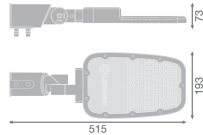

Scheda tecnica Ledvance Proiettore LED Area Medio Grigio 65W 8775lm 160x58D - 740 Bianco Freddo | IP66 - Simmetrico

[Visualizza il prodotto](#)

Dati tecnici

SKU	245553
EAN	4058075725218
Nome del fabbricante	SL AREA MD V 65W 740 RV 20ST GY
Garanzia Totale di Lampadadiretta	5 anni
Vita Media Utile (ora)	70000

Informazioni tecniche

Tecnologia	LED Integrato
Potenza Lampada	65
Voltaggio (V)	220-240
Dimmerabile	Non dimmerabile
Colore della Luce (Kelvin)	4000K - Bianco Freddo
Codice Colore	740 Bianco Freddo
Indice di Resa Cromatica (Ra)	70-79
Flusso Luminoso (Lumen)	8775
Efficienza (Lm/W)	135
Angolo del Fascio luminoso (gradi)	160x58
Fattore Potenza	>0.90
Tipo di Prodotto	Illuminazione pubblica e stradale LED

Dettagli sulla plafoniera

Montaggio Su palo / Ingresso laterale

Distribuzione Luminosità Simmetrico

Protezione da solidi e liquidi IP66

Protezione da impatti IK08 - 5 Joule

Temperatura di Lavoro -30 to +50

Colore dell'Apparecchio Grigio

Alloggiamento Alluminio

Colore del Rivestimento Grigio

Dimensioni

Lunghezza (mm) 513

Larghezza (mm) 73

Altezza (mm) 193

Informazioni sul sensore