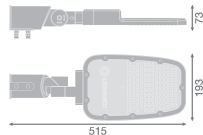

Scheda tecnica Ledvance Proiettore LED Area Medio Grigio 65W 8775lm 160x58D - 740 Bianco Freddo | IP66 - Simmetrico

[Visualizza il prodotto](#)

Dati tecnici

SKU	245553
EAN	4058075725218
Nome del fabbricante	SL AREA MD V 65W 740 RV 20ST GY
Garanzia Totale di Lampadadiretta	5 anni
Vita Media Utile (ora)	70000

Informazioni tecniche

Tecnologia	LED Integrato
Potenza Lampada	65
Voltaggio (V)	220-240
Dimmerabile	Non dimmerabile
Colore della Luce (Kelvin)	4000K - Bianco Freddo
Codice Colore	740 Bianco Freddo
Indice di Resa Cromatica (Ra)	70-79
Flusso Luminoso (Lumen)	8775
Efficienza (Lm/W)	135
Angolo del Fascio luminoso (gradi)	160x58
Fattore Potenza	>0.90
Tipo di Prodotto	Illuminazione pubblica e stradale LED

Dettagli sulla plafoniera

Montaggio Su palo / Ingresso laterale

Distribuzione Luminosità Simmetrico

Protezione da solidi e liquidi IP66

Protezione da impatti IK08 - 5 Joule

Temperatura di Lavoro -30 to +50

Colore dell'Apparecchio Grigio

Alloggiamento Alluminio

Colore del Rivestimento Grigio

Dimensioni

Lunghezza (mm) 513

Larghezza (mm) 73

Altezza (mm) 193

Informazioni sul sensore