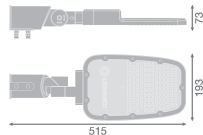

Scheda tecnica Ledvance Proiettore LED Area Medio Grigio 65W 8450lm 160x58D - 730 Luce Calda | IP66 - Simmetrico

[Visualizza il prodotto](#)

## Dati tecnici

|                                   |                                 |
|-----------------------------------|---------------------------------|
| SKU                               | 245552                          |
| EAN                               | 4058075725195                   |
| Nome del fabbricante              | SL AREA MD V 65W 730 RV 20ST GY |
| Garanzia Totale di Lampadadiretta | 5 anni                          |
| Vita Media Utile (ora)            | 70000                           |

## Dimensioni

Lunghezza (mm) 513

Larghezza (mm) 73

Altezza (mm) 193