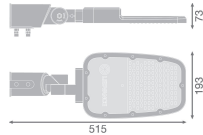

Scheda tecnica Ledvance Proiettore LED Area Medio Grigio 65W 8450lm 160x58D - 730 Luce Calda | IP66 - Simmetrico

[Visualizza il prodotto](#)

## Dati tecnici

SKU	245552
EAN	4058075725195
Nome del fabbricante	SL AREA MD V 65W 730 RV 20ST GY
Garanzia Totale di Lampadadiretta	5 anni
Vita Media Utile (ora)	70000

## Informazioni tecniche

Tecnologia	LED Integrato
Potenza Lampada	65
Voltaggio (V)	220-240
Dimmerabile	Non dimmerabile
Colore della Luce (Kelvin)	3000K - Luce Calda
Codice Colore	730 Luce Calda
Indice di Resa Cromatica (Ra)	70-79
Flusso Luminoso (Lumen)	8450
Angolo del Fascio luminoso (gradi)	160x58
Fattore Potenza	>0.90
Tipo di Prodotto	Illuminazione pubblica e stradale LED

## Dimensioni

Lunghezza (mm) 513

Larghezza (mm) 73

Altezza (mm) 193